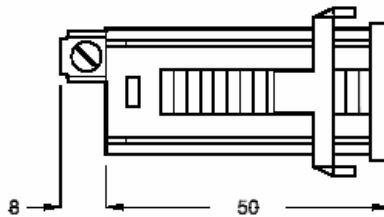

HC 36/24
4921210080B

DEIF A/S

• (36 × 24)

• (AC) ;

• (DC) ;

• -7 (- , -)

	AC -	DC -
	99 999,99 0	999 999,9 0
	1/100 (36 .)	1/10 (6 .)
	$4 \times 1,7$ (AC 60 -)	
	24 – 110 – 230 AC ± 10%	12...36 DC, 110 DC ± 10%
	.1 230 50	0,04...0,2 12...36 DC
	50 60	
	-10...55°C () -25...55°C () -25...60°C ()	-10...55°C () -10...55°C () -25...60°C ()
	HVE DIN 40040	JVE DIN 40040
	2 – 50 – 1	EN 61010-1
(EMC)	EN 50081-1/2 EN 50082-1/2	
	6,3 × 0,8	
	: IP40,	: IP00, 529 EN 60529.

Все размеры указаны в мм

HC 36/24

Вырез в панели: 22 × 33 мм + 0,5

Вес: Прибл. 0,040 кг

	HC 36/24	230	(AC)	60
	HC 36/24	12 ... 36	(DC)	

DEIF A/S, Frisenborgvej 33
DK-7800 Skive, Denmark

Tel.: +45 9614 9614, Fax: +45 9614 9615
E-mail: deif@deif.com, URL: www.deif.com