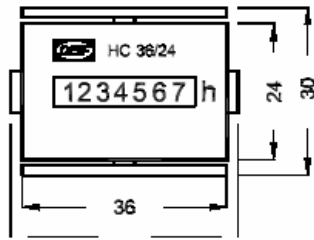

HC 36/24
4921210080B

DEIF A/S

• (36 × 24)

• (AC) ;

• (DC) ;

• -7 (- , -)

	AC -	DC -
	99 999,99 0	999 999,9 0
	1/100 (36 .)	1/10 (6 .)
	$4 \times 1,7$ (AC 60 -)	
	24 – 110 – 230 AC ± 10%	12...36 DC, 110 DC ± 10%
	.1 230 50	0,04...0,2 12...36 DC
	50 60	
	-10...55°C () -25...55°C () -25...60°C ()	-10...55°C () -10...55°C () -25...60°C ()
	HVE DIN 40040	JVE DIN 40040
	2 – 50 – 1	EN 61010-1
(EMC)	EN 50081-1/2 EN 50082-1/2	
	6,3 × 0,8	
	: IP40,	: IP00, 529 EN 60529.

Все размеры указаны в мм

HC 36/24

Вырез в панели: 22 × 33 мм + 0,5

Вес: Прибл. 0,040 кг

	HC 36/24	230	(AC)	60
	HC 36/24	12 ... 36	(DC)	

DEIF A/S, Frisenborgvej 33
DK-7800 Skive, Denmark

Tel.: +45 9614 9614, Fax: +45 9614 9615
E-mail: deif@deif.com, URL: www.deif.com