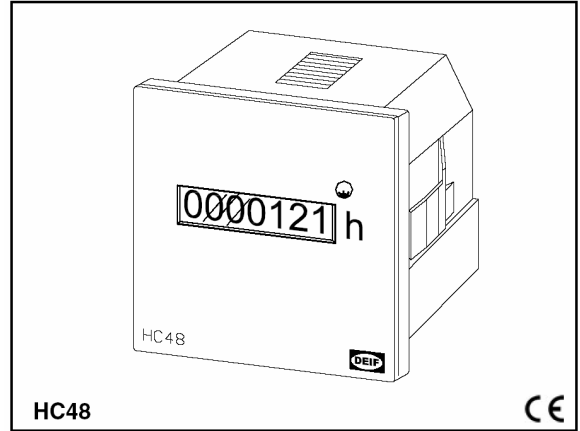

HC48

4921210090C

- (DC AC) -
- AC: ; DC: -
- IP40; - IP65 -
- DIN, 48 × 48 ;
- - 55 × 55
- 72 × 72

( ) HC48

32

- AC) 99 999, 99

- DC) 999 999,9

- AC DC:

D -

DIN,

F

(1) ( . . ).

AC DC

6,3 × 8

6,3 × 8

48 × 48

55 × 55 72 × 72

IP65 (

EN 50081-1 EN 50082-2

AC: 24 , 110 , 230 , 400 (±10%)

DC: 10-48 , 110 (±10%)

AC: 50 , 60 ,

AC:

DC: