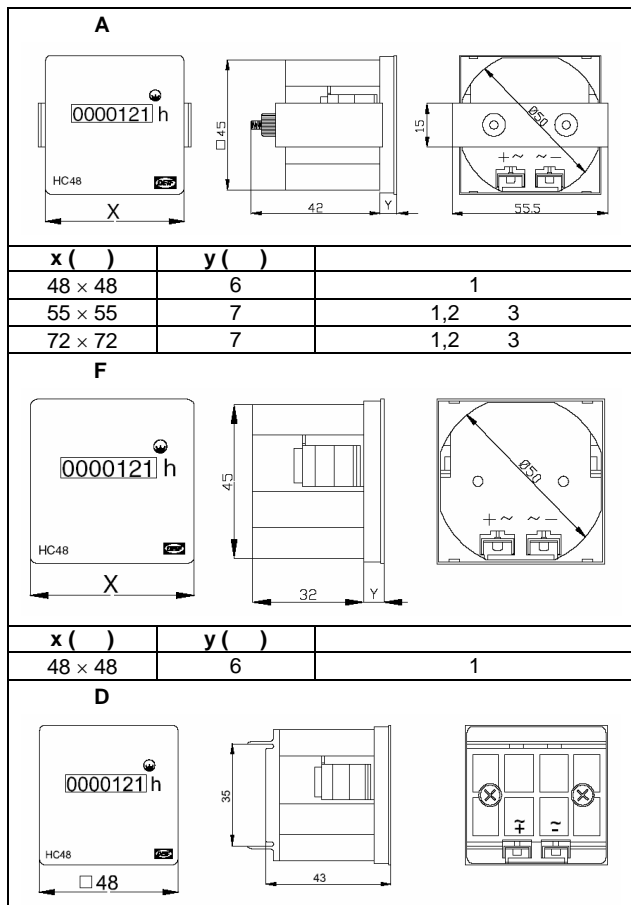

HC48	230 AC	50
HC48	10-48 DC	-
HC48	400 AC	60
:	-	-
D		IP40
A	72 × 72	IP40
A		IP65